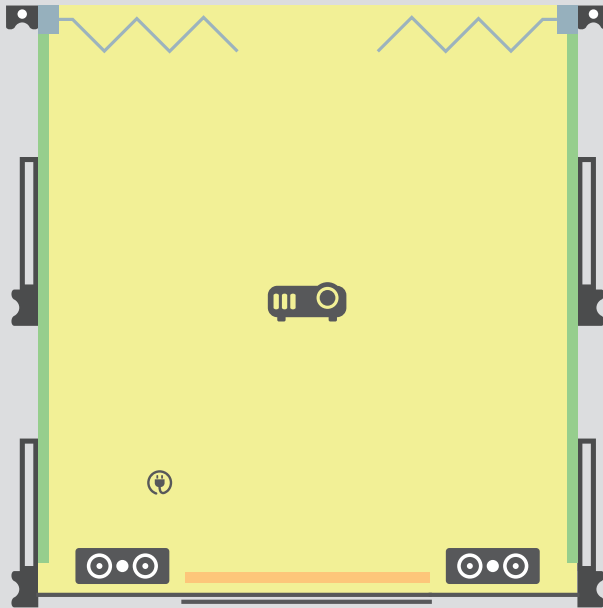

Ausstattung Raum 3

4x Aktiv-Toplautsprecher, 2x10", koaxial, aktiv 600W+300W, 134dB
Hersteller: FBT Typ: Mitus210 MA

1x HD-Projektor 6.000 Lumen, Auflösung 1.920x1.200,
Proj.,-Verhältnis 1,2-2,2:1, Hersteller: EIKI Typ: EK-600U

1x Leinwand, Format 4:3, 270x203cm

Anschlüsse, 1xVGA, 1xHDMI, 2x DMX, 2x XLR, 3x Schuko-Steckdose,
1x CEE 16A Steckdose, 2x EDV

10x LED-Spotlight (RGBWA-UV) 12W, DMX
Hersteller: Showtec Typ: Spot 9 Q6 Tour

18x LED Pixel Bar RGWA-UV, 12x 3W LED, DMX
Hersteller: Showtec Typ: Pixel Bar 12 Q6

Quelleneingänge TV/Beamer:

HDMI, VGA, Youtube, DVD-Player, TV-Sat, Streaming von Quelle aus Zone 2 und 3

Quelleneingänge Audio:

Funk-Mikrofon (Head-Set, Rednerpult, Tischmikrofon), CD, DJ-Mischpult, Airplay, MP3, Youtube, TuneIN, TV-Sat, HDMI, DVD-Player, Internetradio, Streaming von Quelle aus Zone 2 und 3, XLR- Schnittstelle