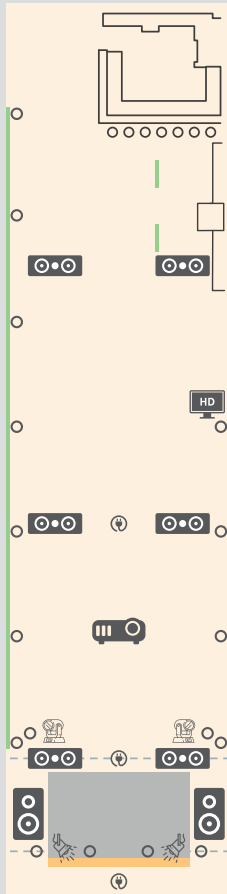

Seminarräume Übersicht

Ausstattung Raum 1

Quelleneingänge Beamer:

HDMI, VGA, Youtube, DVD-Player, TV-Sat, Streaming von Quelle aus Zone 2 und 3

Quelleneingänge Audio:

Funk-Mikrofon (Head-Set, Handmikrofon, Rednerpult, Tischmikrofon), CD, DJ-Mischpult, Airplay, MP3, Youtube, TuneIn, TV-Sat, HDMI, DVD-Player, Internetradio, Streaming von Quelle aus Zone 2 und 3, XLR-Schnittstelle

18x LED Pixel Bar RGWA-UV, 12x 3W LED, DMX
Hersteller: Showtec Typ: Pixel Bar 12 Q6

4x LED Movingheads, (RGBW), 60W, DMX
Hersteller: Showtec Typ: Expression 550S

2x LED Movingheads Washer, (RGBW), 60W, DMX
Hersteller: Showtec Typ: Expression 600Z

----- Traversensystem Alu 4-Punkt

Ausstattung Raum 2

4x Aktiv-Toplautsprecher, 2x10", koaxial, aktiv 600W+300W, 134dB
Hersteller: FBT Typ: Mitus210 MA

2x Aktiv-Subwoofer, 18", BP, aktiv, 1200W, 139dB, DSP
Hersteller: FBT Typ: SUBLine 18 SA