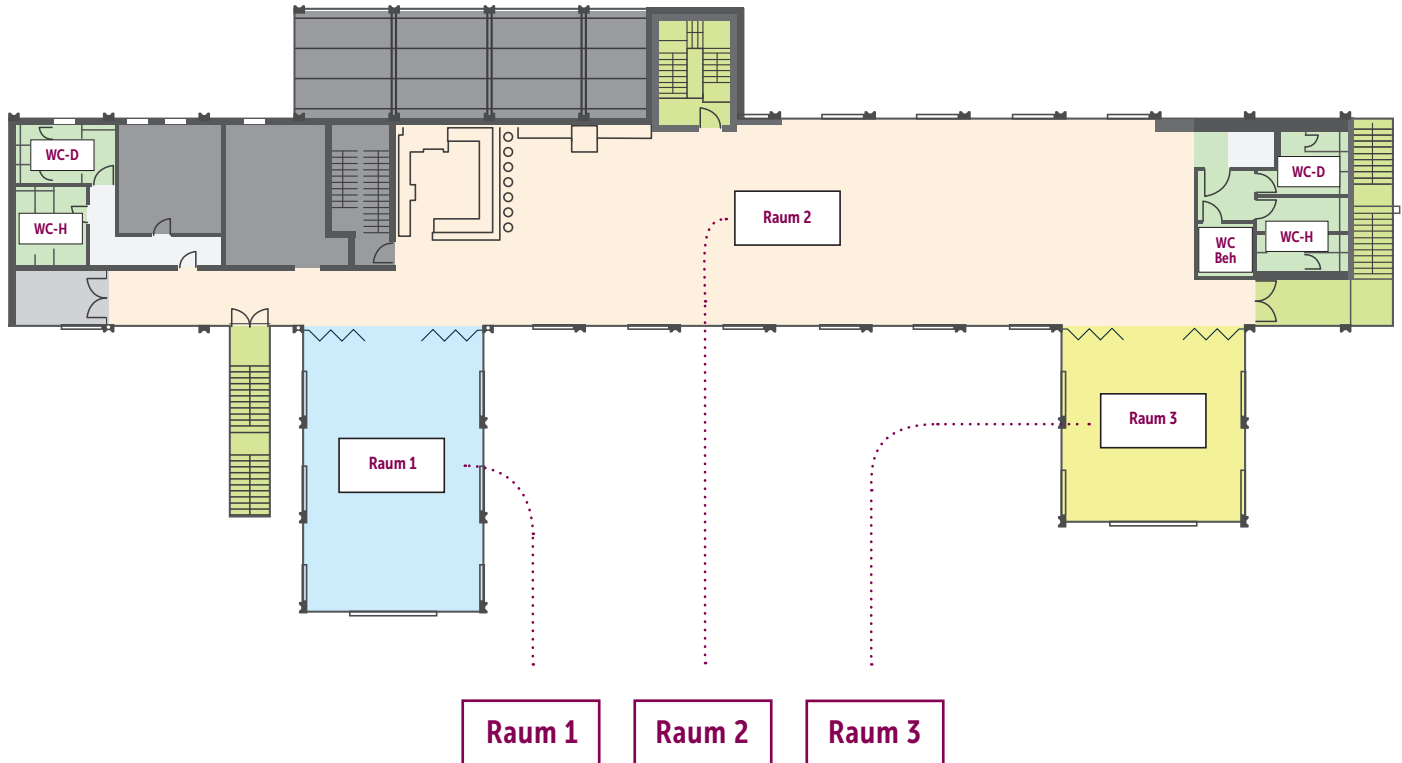

Gerne erreichen Sie uns telefonisch unter **08457 308** (Mo bis Fr 9 – 14 Uhr)
oder per E-Mail info@biergarten-birkenheide.de

Locations

Stilvolles Gasthaus am Bach

 bis zu 90 Personen

- Standarddekoration
- Reinigung
- Bestuhlung
- Stehtische zum Empfang
- Flipchart

Seminarräume Übersicht

Ausstattung Raum 1

Quelleneingänge Beamer:

HDMI, VGA, Youtube, DVD-Player, TV-Sat, Streaming von Quelle aus Zone 2 und 3

Quelleneingänge Audio:

Funk-Mikrofon (Head-Set, Handmikrofon, Rednerpult, Tischmikrofon), CD, DJ-Mischpult, Airplay, MP3, Youtube, TuneIn, TV-Sat, HDMI, DVD-Player, Internetradio, Streaming von Quelle aus Zone 2 und 3, XLR-Schnittstelle