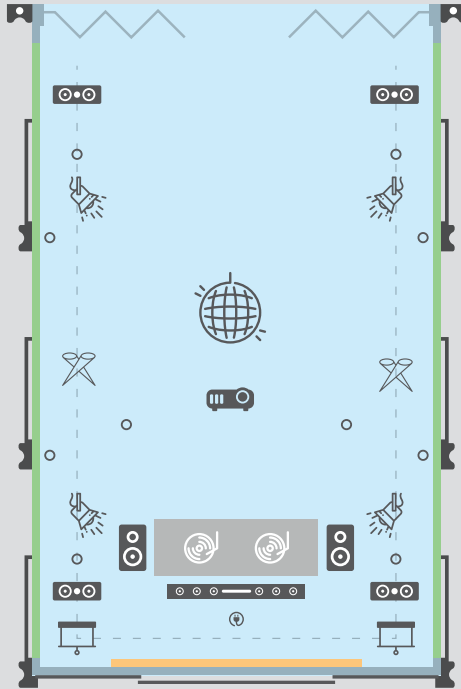

Seminarräume Übersicht

Ausstattung Raum 1

Quelleneingänge Beamer:

HDMI, VGA, Youtube, DVD-Player, TV-Sat, Streaming von Quelle aus Zone 2 und 3

Quelleneingänge Audio:

Funk-Mikrofon (Head-Set, Handmikrofon, Rednerpult, Tischmikrofon), CD, DJ-Mischpult, Airplay, MP3, Youtube, TuneIn, TV-Sat, HDMI, DVD-Player, Internetradio, Streaming von Quelle aus Zone 2 und 3, XLR-Schnittstelle